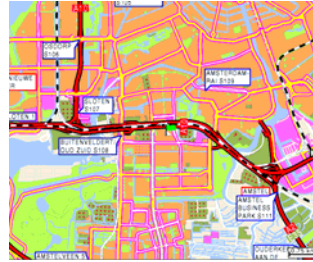

Routebeschrijving voor Hypoport

Adres:

Hypoport
Gustav Mahlerplein 60-T
1082 MA Amsterdam

Tel: +31 (0)20 644 5340

Fax: +31 (0)20 644 5930

Auto

- Vanuit de richting Amersfoort (of Utrecht):

- Volg de A1 (of A2) richting Amsterdam
- Volg de ring richting Zuid: "Ring A10 (Zuid)" richting Den Haag / RAI
- Neem afslag S109 (Amsterdam RAI) en ga na de afslag linksaf (volg WTC)
- Eerste weg bij de verkeerslichten rechtsaf

Zie onderstaande beschrijving voor verdere instructies

- Vanuit de richting Den Haag:

- Volg de A4 richting Amsterdam
- Volg de ring richting Zuid: "Ring A10 (Zuid)" richting Utrecht / Amersfoort
- Neem afslag S109 (Amsterdam RAI) en ga na de afslag rechtdoor (volg WTC)

Zie onderstaande beschrijving voor verdere instructies

- Vanuit de richting Zaandam:

- Volg de A8 richting Amsterdam
- Volg de ring richting West: "Ring A10 (West)" richting Den Haag / Utrecht
- Blijf op de ring richting Zuid: "Ring A10 (Zuid)" richting Utrecht / Amersfoort
- Neem afslag S109 (Amsterdam RAI) en ga na de afslag rechtdoor (volg WTC)

Zie onderstaande beschrijving voor verdere instructies

Verdere instructies (auto):

- U rijdt nu over de De Boelelaan.
- Na 700 meter, bij het eerste kruispunt rechtsaf de Beethovenstraat in.
- Bij het eerste verkeerslicht linksaf de Gustav Mahlerlaan op.
- Volg de borden Mahler parkeergarage.
- Rechts passeert u eerst het ABN AMRO hoofdkantoor, dan het Mahlerplein en dan de ITO toren, waar **Hypoport** gevestigd is.
- Voorbij de ITO toren de eerste weg rechtsaf.
- Na ongeveer 25 meter is links de ingang van de parkeergarage Mahler.
- Volg de borden ITO Toren

Openbaar vervoer (halte: Zuid/WTC) (Snel)tram

Vanaf station Amsterdam Sloterdijk:

- Neem de sneltram 50 richting "Gein"

Vanaf station Duivendrecht of station Bijlmer:

- Neem de sneltram 50 richting "Isolatorweg"

Vanaf Amsterdam Centraal Station:

- Neem de sneltram 51 richting "Westwijk" of
- Neem de tram 5 richting "Binnenhof"

Vanaf Amsterdam Amstel:

- Neem de sneltram 51 richting "Westwijk"

Zie onderstaande beschrijving voor verdere instructies

Verdere instructies (OV):

- In station Zuid / WTC, neem uitgang Zuid
- Rechts op het plein is de ingang van de ITO toren

- Ga de ITO toren binnen en neem de liften aan de rechterkant naar de 7^e verdieping.
- Op de 7^e verdieping ziet u vanzelf de ingang van Hypoport.